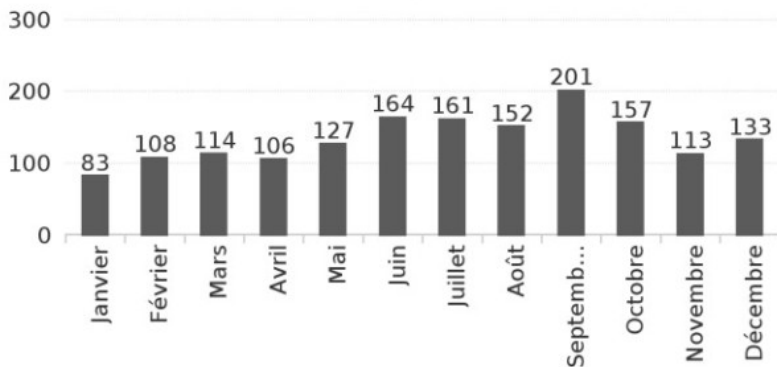

Chiffres clés 2021 des accidents de la route en Bourgogne-Franche-Comté

Age des personnes tuées

Genre des personnes tuées

Age des personnes blessées

Genre des personnes blessées

Catégorie des personnes tuées

Conducteur Passager Piéton

Catégorie des personnes blessées

Conducteur Passager Piéton

Chiffres clés 2021 des accidents de la route en Bourgogne-Franche-Comté

Accidents par mois

	Accidents	Tués
Lundi	187	27
Mardi	207	24
Mercredi	214	20
Jeudi	202	23
Vendredi	260	25
Sam, Veille fête	288	26
Dim et fête	261	37