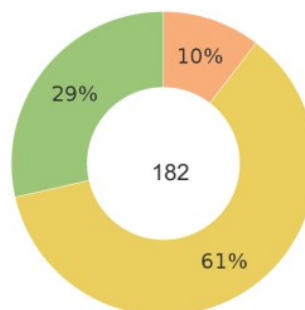

Chiffres clés 2021 des accidents de la route en Bourgogne-Franche-Comté

Accidents	1619
Tués	182
Blessés	2081

	Tués
Piétons	14
Cyclistes et EDP à moteur	19
Cyclomotoristes	3
Motards	22
Automobilistes	115
Autres	9

Chiffres clés 2021 des accidents de la route en Bourgogne-Franche-Comté

Accidents suivant le milieu

Tués suivant le milieu

Accidents impliquant un ...

	Piéton	Vélo	Cyclo	Moto	VT	VU-PL	TC	Autre	Ensemble
Accidents	215	188	157	276	1 269	243	15	60	1 619
% d'accidents	13%	12%	10%	17%	78%	15%	1%	4%	