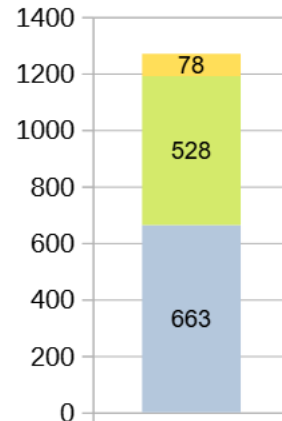

... une voiture

■ En aggro ■ Hors aggro ■ Autoroute

Base officielle – source BAAC

DDT de la Côte-d'Or - Observatoire régional de la sécurité routière
57 rue de Mulhouse - 21 000 Dijon - 03 80 29 44 44