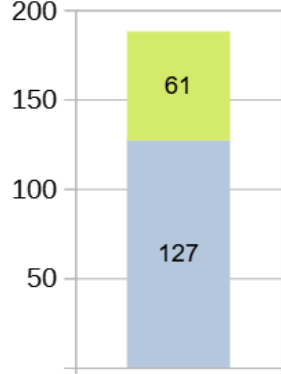

Chiffres clés 2021 des accidents de la route en Bourgogne-Franche-Comté

	Piéton	Vélo	Cyclo	Moto	VT	VU-PL	TC	Autre	Ensemble
Accidents	215	188	157	276	1 269	243	15	60	1 619
% d'accidents	13%	12%	10%	17%	78%	15%	1%	4%	

Personnes tuées et blessées selon le type d'utilisateurs

	Piéton	Vélo	Cyclo	Moto	VT	VU-PL	TC	Autres	Total
Tués	14	19	3	22	115	7	0	2	182
Blessés	215	178	168	285	1 113	87	2	33	2 081

Accidents impliquant ...

... un vélo

■ En aggro ■ Hors aggro ■ Autoroute

Base officielle – source BAAC

DDT de la Côte-d'Or - Observatoire régional de la sécurité routière
57 rue de Mulhouse - 21 000 Dijon - 03 80 29 44 44