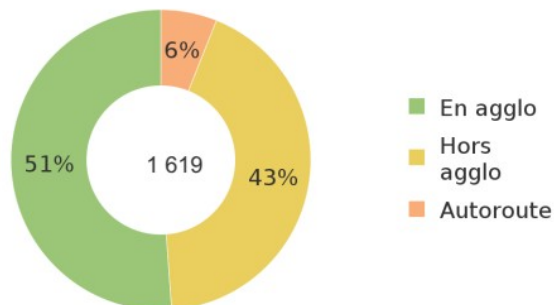

Chiffres clés 2021 des accidents de la route en Bourgogne-Franche-Comté

Accidents	1619
Tués	182
Blessés	2081

	Tués
Piétons	14
Cyclistes et EDP à moteur	19
Cyclomotoristes	3
Motards	22
Automobilistes	115
Autres	9

Chiffres clés 2021 des accidents de la route en Bourgogne-Franche-Comté

Accidents suivant le milieu

Tués suivant le milieu

Accidents impliquant un ...

	Piéton	Vélo	Cyclo	Moto	VT	VU-PL	TC	Autre	Ensemble
Accidents	215	188	157	276	1 269	243	15	60	1 619
% d'accidents	13%	12%	10%	17%	78%	15%	1%	4%	