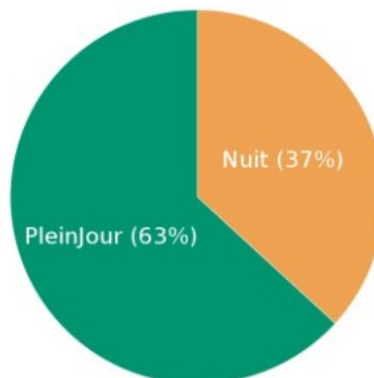

Tués selon jour/nuit

Base officielle – source BAAC

DDT de la Côte-d'Or - Observatoire régional de la sécurité routière
57 rue de Mulhouse - 21 000 Dijon - 03 80 29 44 44