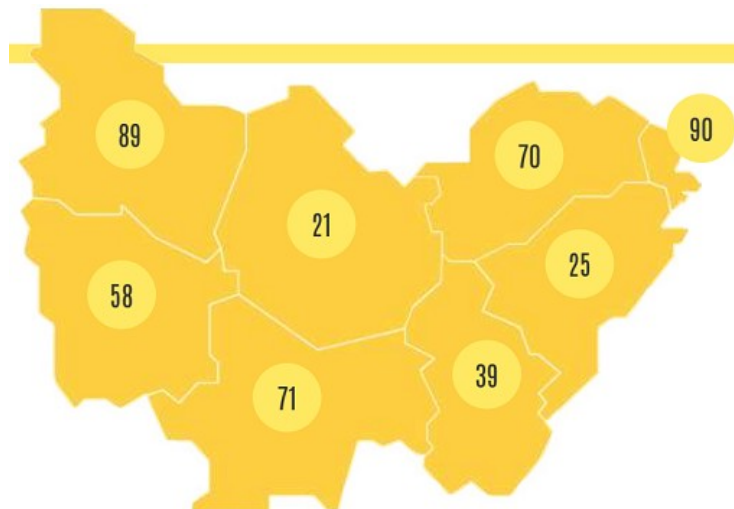

Chiffres clés 2021 des accidents de la route en Bourgogne-Franche-Comté

Accidents	1619
Tués	182
Blessés	2081

	Tués
Piétons	14
Cyclistes et EDP à moteur	19
Cyclomotoristes	3
Motards	22
Automobilistes	115
Autres	9

Chiffres clés 2021 des accidents de la route en Bourgogne-Franche-Comté

Accidents suivant le milieu

Tués suivant le milieu

Accidents impliquant un ...

	Piéton	Vélo	Cyclo	Moto	VT	VU-PL	TC	Autre	Ensemble
Accidents	215	188	157	276	1 269	243	15	60	1 619
% d'accidents	13%	12%	10%	17%	78%	15%	1%	4%	

Personnes tuées et blessées selon le type d'utilisateurs

	Piéton	Vélo	Cyclo	Moto	VT	VU-PL	TC	Autres	Total
Tués	14	19	3	22	115	7	0	2	182
Blessés	215	178	168	285	1 113	87	2	33	2 081

Accidents impliquant ...