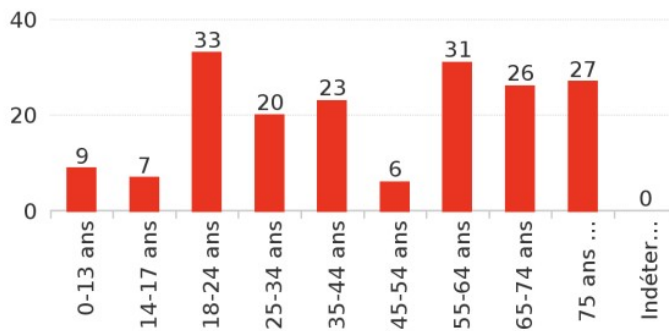

Chiffres clés 2021 des accidents de la route en Bourgogne-Franche-Comté

Accidents suivant le milieu

Tués suivant le milieu

Accidents impliquant un ...

	Piéton	Vélo	Cyclo	Moto	VT	VU-PL	TC	Autre	Ensemble
Accidents	215	188	157	276	1 269	243	15	60	1 619
% d'accidents	13%	12%	10%	17%	78%	15%	1%	4%	

Personnes tuées et blessées selon le type d'utilisateurs

	Piéton	Vélo	Cyclo	Moto	VT	VU-PL	TC	Autres	Total
Tués	14	19	3	22	115	7	0	2	182
Blessés	215	178	168	285	1 113	87	2	33	2 081

Accidents impliquant ...

... un piéton

... un vélo

... un cyclo ou une moto

... une voiture

■ En aggro ■ Hors aggro ■ Autoroute

Base officielle – source BAAC

DDT de la Côte-d'Or - Observatoire régional de la sécurité routière
57 rue de Mulhouse - 21 000 Dijon - 03 80 29 44 44

Chiffres clés 2021 des accidents de la route en Bourgogne-Franche-Comté

Age des personnes tuées

Genre des personnes tuées

Age des personnes blessées

Genre des personnes blessées

Catégorie des personnes tuées