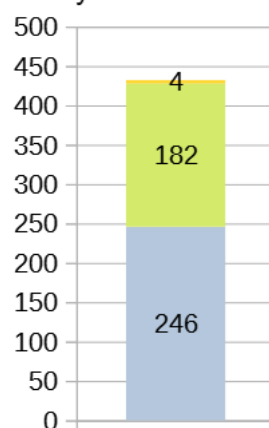

... un cyclo ou une moto