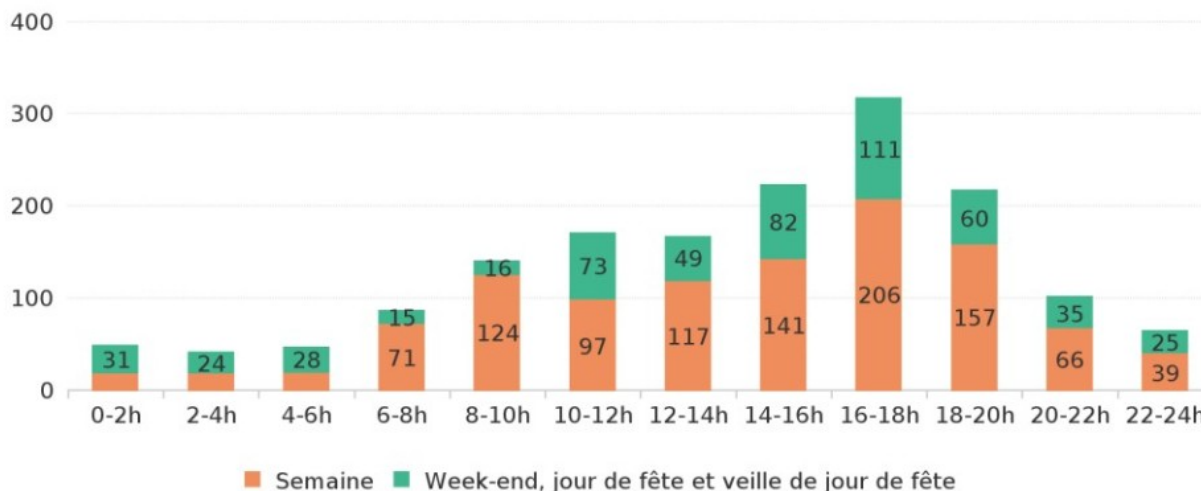

Accidents selon l'heure et semaine/week-end