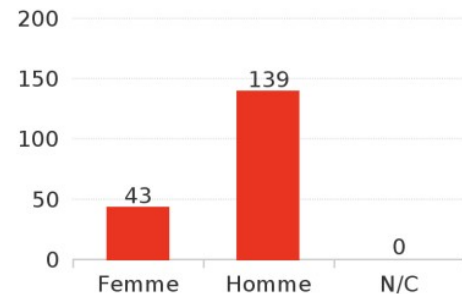

Chiffres clés 2021 des accidents de la route en Bourgogne-Franche-Comté

Accidents suivant le milieu

Tués suivant le milieu

Accidents impliquant un ...

	Piéton	Vélo	Cyclo	Moto	VT	VU-PL	TC	Autre	Ensemble
Accidents	215	188	157	276	1 269	243	15	60	1 619
% d'accidents	13%	12%	10%	17%	78%	15%	1%	4%	

Personnes tuées et blessées selon le type d'utilisateurs

	Piéton	Vélo	Cyclo	Moto	VT	VU-PL	TC	Autres	Total
Tués	14	19	3	22	115	7	0	2	182
Blessés	215	178	168	285	1 113	87	2	33	2 081

Accidents impliquant ...

... un piéton

... un vélo

... un cyclo ou une moto

... une voiture

■ En aggro ■ Hors aggro ■ Autoroute

Base officielle – source BAAC

DDT de la Côte-d'Or - Observatoire régional de la sécurité routière
57 rue de Mulhouse - 21 000 Dijon - 03 80 29 44 44

Chiffres clés 2021 des accidents de la route en Bourgogne-Franche-Comté

Age des personnes tuées

Genre des personnes tuées

Age des personnes blessées

Genre des personnes blessées

Catégorie des personnes tuées