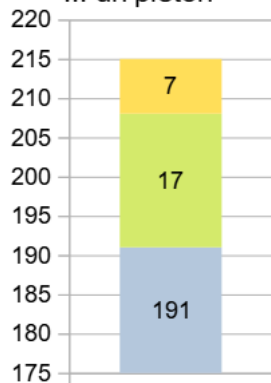

Accidents impliquant ...

... un piéton