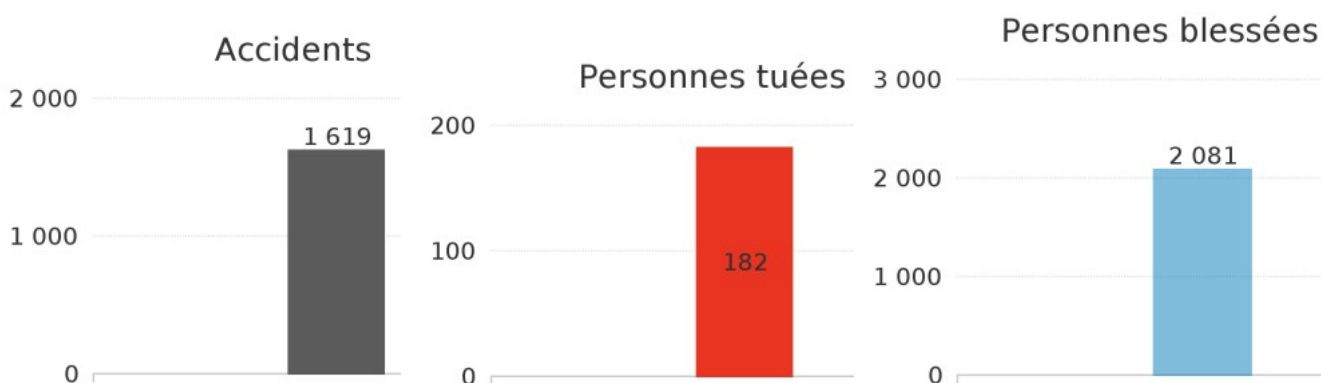

Chiffres clés 2021 des accidents de la route en Bourgogne-Franche-Comté

Accidents	1619
Tués	182
Blessés	2081

	Tués
Piétons	14
Cyclistes et EDP à moteur	19
Cyclomotoristes	3
Motards	22
Automobilistes	115
Autres	9

Chiffres clés 2021 des accidents de la route en Bourgogne-Franche-Comté

Accidents suivant le milieu

Tués suivant le milieu

Accidents impliquant un ...

	Piéton	Vélo	Cyclo	Moto	VT	VU-PL	TC	Autre	Ensemble
Accidents	215	188	157	276	1 269	243	15	60	1 619
% d'accidents	13%	12%	10%	17%	78%	15%	1%	4%	

Personnes tuées et blessées selon le type d'utilisateurs

	Piéton	Vélo	Cyclo	Moto	VT	VU-PL	TC	Autres	Total
Tués	14	19	3	22	115	7	0	2	182
Blessés	215	178	168	285	1 113	87	2	33	2 081

Accidents impliquant ...