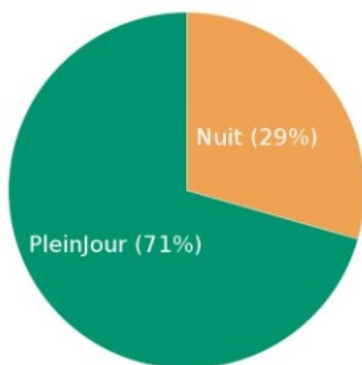

Accidents selon jour/nuit