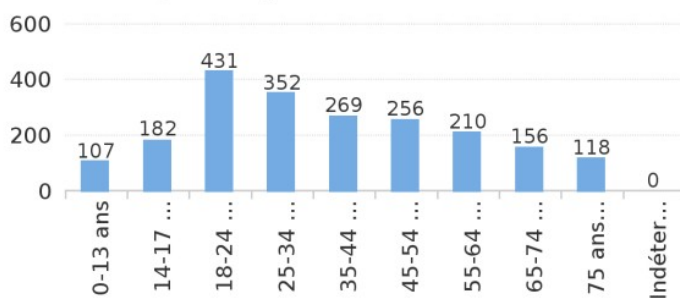

Chiffres clés 2021 des accidents de la route en Bourgogne-Franche-Comté

Age des personnes tuées

Genre des personnes tuées

Age des personnes blessées

Genre des personnes blessées

Catégorie des personnes tuées

Conducteur Passager Piéton

Catégorie des personnes blessées

Conducteur Passager Piéton

Chiffres clés 2021 des accidents de la route en Bourgogne-Franche-Comté

Accidents par mois

	Accidents	Tués
Lundi	187	27
Mardi	207	24
Mercredi	214	20
Jeudi	202	23
Vendredi	260	25
Sam, Veille fête	288	26
Dim et fête	261	37